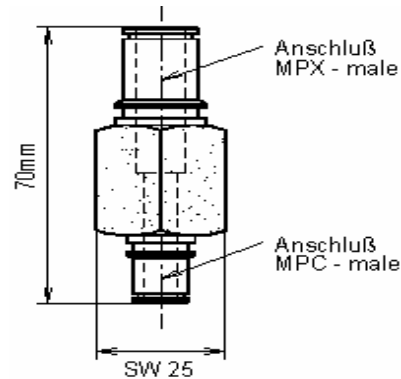

Edelstahladapter für MPC/MPX

Stainless Steel Adapter for MPC/MPX

Neue Edelstahl-Adapter

Stainless Steel Adapter

Bestell-Nr. <i>Order No.</i>	Beschreibung <i>Description</i>	Maße <i>Dimensions</i> <i>mm</i>	Material <i>Material</i>
IPC/IPX005	MPC/MPX-Adapter MPC-male/MPX-male	70x24x24	Edelstahl 1.4571 <i>Stainless Steel 1.4571</i>
2IPC005	MPC/MPC-Adapter MPC-male/MPC-male	64x24x24	Elektropoliert. <i>Electropolished.</i>
2IPX005	MPX/MPX-Adapter MPX-male/MPX-male	93x24x24	Mehrfach autoklavierbar <i>Repeatable autoclavable</i>
3MPC005 * in Planung/planning	T-Adapter MPC 3* MPC-male	56x34x15	
2MPX/MPC005	T-Adapter MPX/MPC 2* MPX-male, MPC-male	96x43x25	
3MPX005	T-Adapter MPX 3* MPX-male	96x53x25	